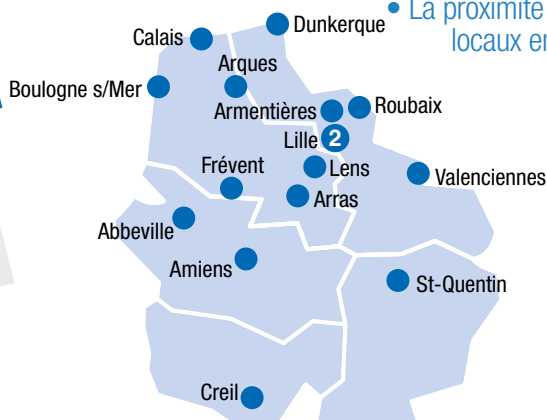

Bossu Cuvelier

P r o l i a n s

« Acteur majeur de la distribution professionnelle en Nord - Pas de Calais, Picardie, Bossu Cuvelier met au service de ses clients une combinaison unique de proximité et de solutions de qualité adaptée à leurs métiers. »

Directeur de Bossu Cuvelier

Votre partenaire Prolians sur la région

16 agences

Lille, Amiens, Calais, Dunkerque, Lens, Valenciennes, Wasquehal ...

320

collaborateurs

20 000

références

80

millions d'euros de chiffre d'affaires

Une logistique dédiée aux professionnels

- La force logistique d'un Groupe et de ses 10 plateformes nationales
- Des véhicules adaptés pour les livraisons sur chantier
- La proximité de stocks locaux en agences

Nos solutions vous donnent de l'avance