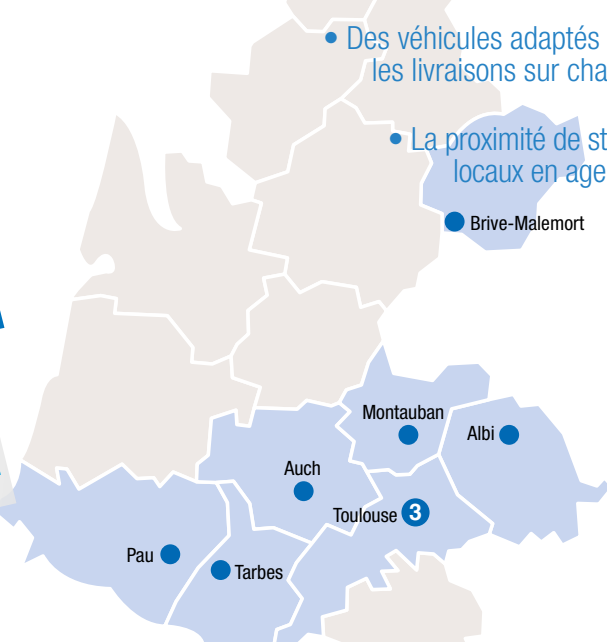

Bernard Pagès

P r o l i a n s

« Acteur majeur de la distribution en Midi-Pyrénées, nous proposons aux professionnels une gamme très large de produits et services, reflet des métiers dont nous avons fait notre spécialité. »

Directeur Bernard Pagès

Votre partenaire Prolians sur la région

9 agences

Albi, Auch, Montauban, Pau, tarbes, Toulouse ...

260

collaborateurs

200 000

références

59

millions d'euros de chiffre d'affaires

Une logistique dédiée aux professionnels

- La force logistique d'un Groupe et de ses 10 plateformes nationales
- Des véhicules adaptés pour les livraisons sur chantier
- La proximité de stocks locaux en agences

● Brive-Malemort

Nos solutions vous donnent de l'avance