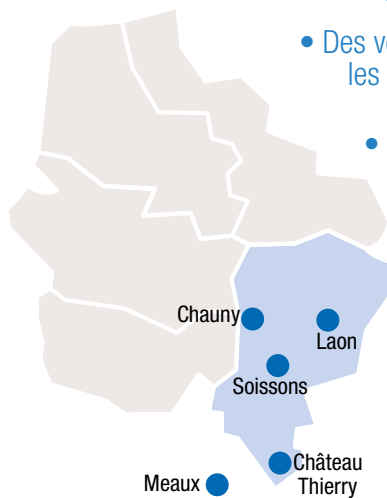

Baudoux

P r o l i a n s

« Grâce à la richesse, la compétence et l'engagement des femmes et des hommes qui la compose, notre société centenaire n'a qu'un seul but : accompagner votre réussite. »

Directeur de Baudoux

Votre partenaire Prolians sur la région

5 agences :

Château-Thierry, Chauny,
Laon, Meaux,
Soissons

90

collaborateurs

20000

références

22

millions d'euros
de chiffre d'affaires

Une logistique dédiée aux professionnels

- La force logistique d'un Groupe et de ses 10 plateformes nationales
- Des véhicules adaptés pour les livraisons sur chantier
- La proximité de stocks locaux en agences

Nos solutions vous donnent **de l'avance**